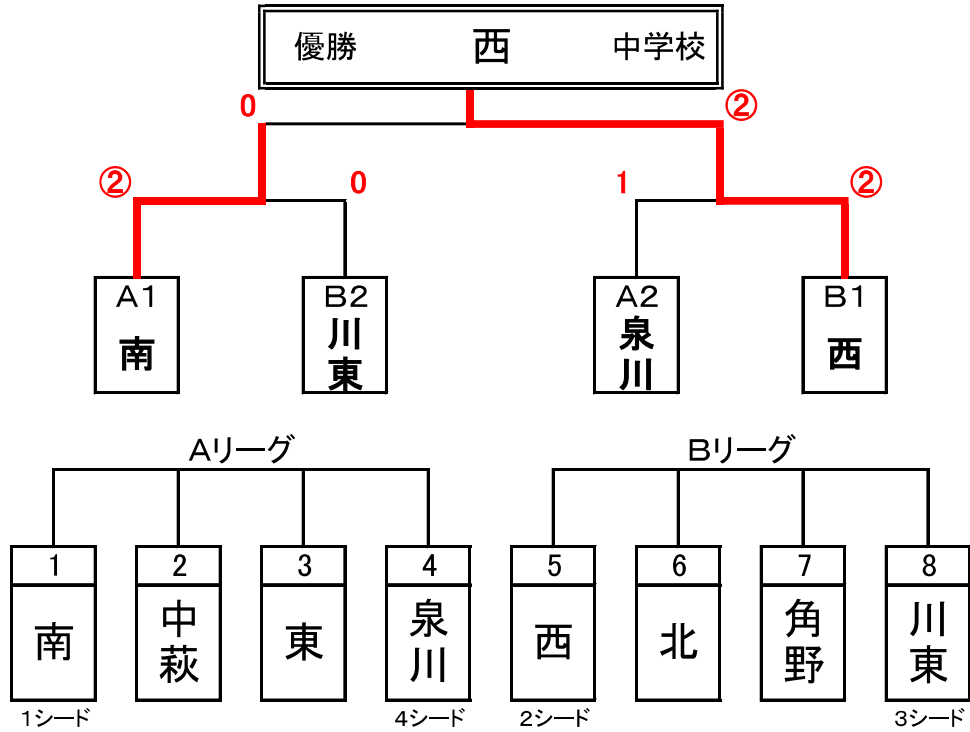

<男子の部>

<進行表>

		男子の部 (山根オムニコート)									
順番		第1コート		第2コート		第3コート		第4コート			
対戦		Aリーグ				Bリーグ					
1		南 ③	中萩 対	東 0	泉川 対	②	西 ③	北 対	角野 0	川東 対	③
2		南 ②	東 対	1	中萩 対	②	西 ③	角野 対	0	北 対	③
3		南 ③	泉川 対	0	中萩 対	③	西 ②	川東 対	1	北 対	③
準決勝		南 ②	対	川東 0	対	②	泉川 1	対	西 ②		
決勝		南 0	対	西 ②	対	②	泉川 1	対	川東 ②		